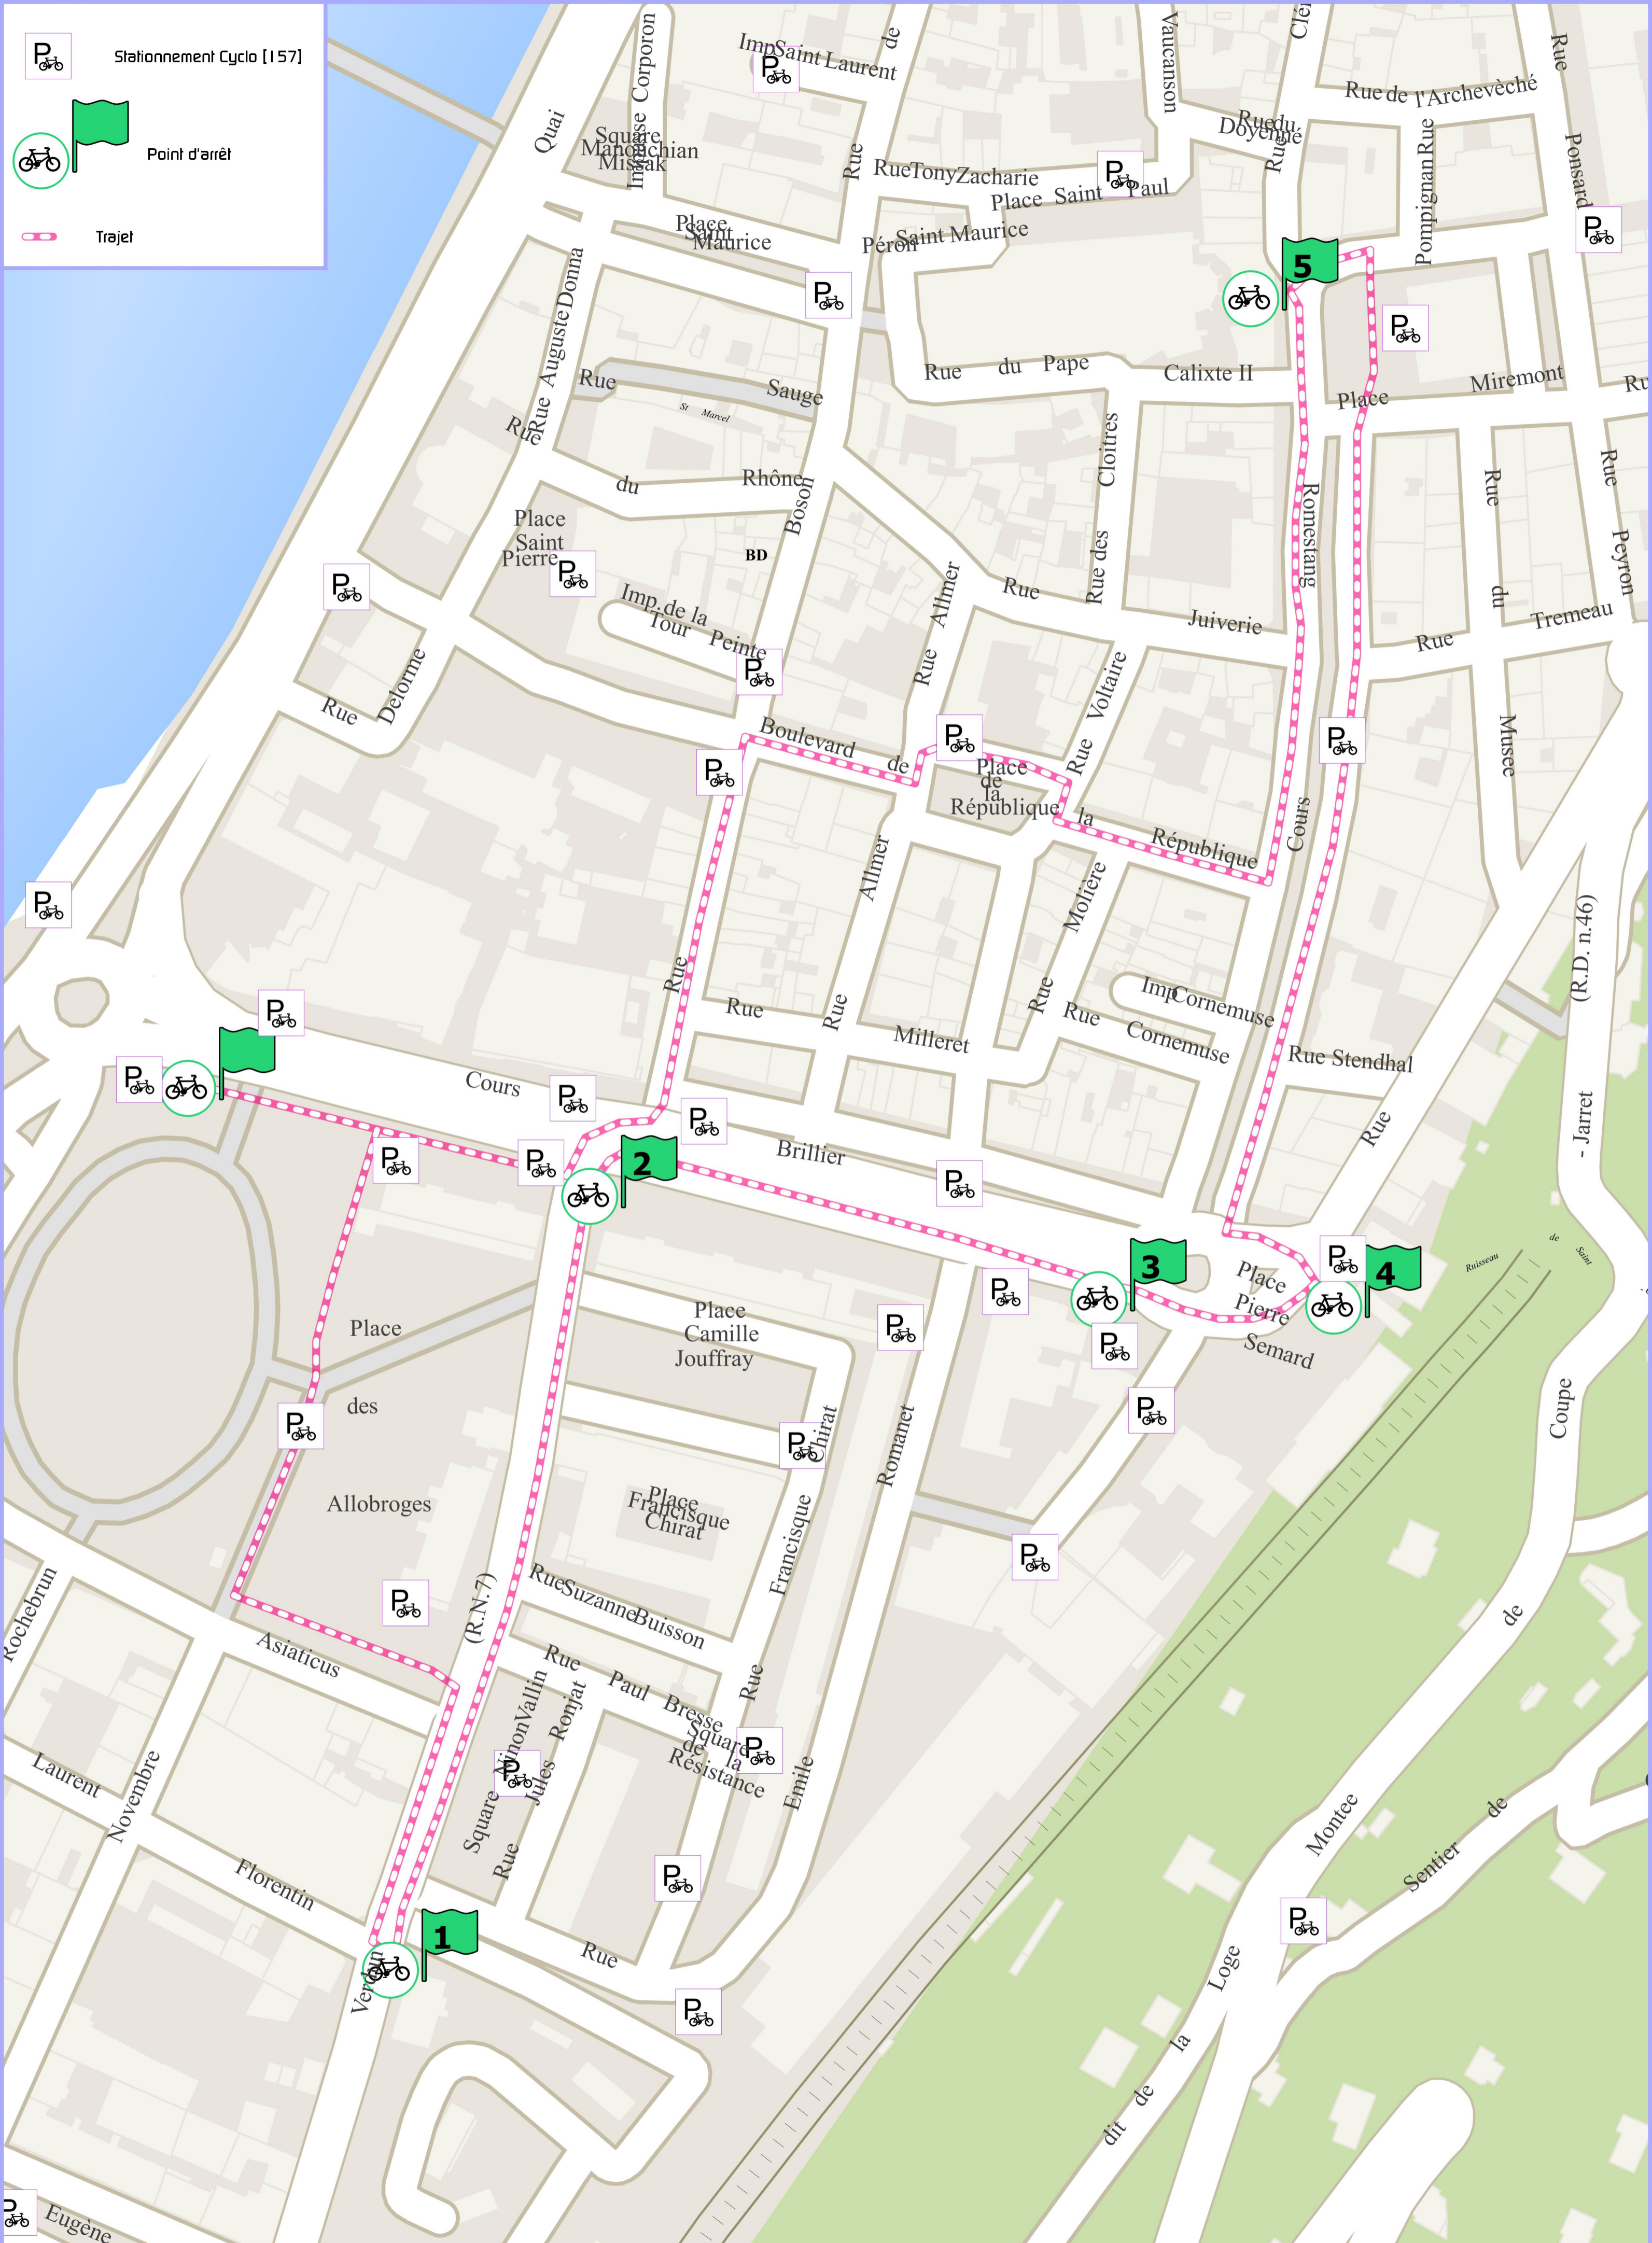

Stationnement Cyclo [157]

Point d'arrêt

Trajet

Partage, découverte autour d'une expérience à vélo
- 17 juin 2016 -

ViennAgglo Juin 2016 - IGN BDTOPO 2014 - Coine Land Cover2006